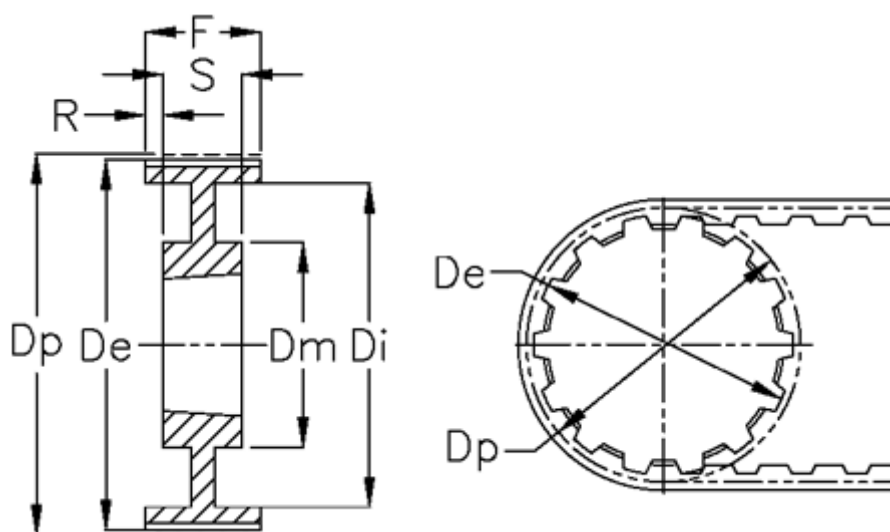

Varenummer: 604133072040
Beskrivelse: Tandremskive for taperbøsning
HTD 72 14M 40 TL 3020

Mål

Bredde	= 40	r	= 1.5
De	= 318.06	S	= 51
Di	= 280	Tandantal	= 72
Dm	= 170	Type	= 14M
Dp	= 320.86	Vægt	= 15.2
F	= 54		
For bøsning	= 3020		
Max boring	= 75		